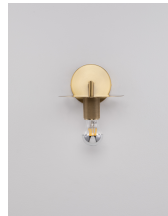

# ROYAL

/DEKORATIV/Wandleuchten/Wandleuchten

Produktdatenblatt

- Leuchtmittel: LED E27 DEPEND ON LAMP
- IP:20
- Lichtfarbe:DEPEND ON LAMPk DEPEND ON LAMPIm
- Material: METAL
- Farbe: GOLD
- Maße: L=12cm W:21cm H:15,5cm
- BULB: EXCLUDED

9501238\_2

9501238\_3

Dieses Produkt gibt es in folgenden Ausführungen:

Best.-Nr.	Leuchtmittel	Detailinfos
28-9501238	ROYAL LED E27 DEPEND ON LAMP Lichtfarbe: DEPEND ON LAMP,	GOLD, METAL, Maße: L=12cm W:21cm H:15,5cm IP20,