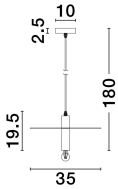

ROYAL

/DEKORATIV/Hängeleuchten/Hängeleuchten

Produktdatenblatt

- Leuchtmittel: LED E27 DEPEND ON LAMP
- IP:20
- Lichtfarbe:DEPEND ON LAMPk DEPEND ON LAMPIm
- Material: METAL
- Farbe: GOLD
- Maße: Ø=35cm H:180cm
- BULB: EXCLUDED

9501241_2

Dieses Produkt gibt es in folgenden Ausführungen:

Best.-Nr.	Leuchtmittel	Detailinfos
28-9501241	ROYAL LED E27 DEPEND ON LAMP Lichtfarbe: DEPEND ON LAMP,	GOLD, METAL, Maße: Ø=35cm H:180cm IP20,