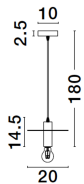

# ROYAL

/DEKORATIV/Hängeleuchten/Hängeleuchten

Produktdatenblatt

- Leuchtmittel: LED E27 DEPEND ON LAMP
- IP:20
- Lichtfarbe:DEPEND ON LAMPk DEPEND ON LAMPIm
- Material: METAL
- Farbe: BLACK
- Maße: Ø=20cm H:180cm
- BULB: EXCLUDED

9501242\_2

Dieses Produkt gibt es in folgenden Ausführungen:

Best.-Nr.	Leuchtmittel	Detailinfos
28-9501242	ROYAL LED E27 DEPEND ON LAMP Lichtfarbe: DEPEND ON LAMP,	BLACK, METAL, Maße: Ø=20cm H:180cm IP20,