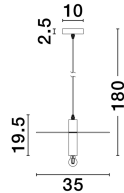

ROYAL

/DEKORATIV/Hängeleuchten/Hängeleuchten

Produktdatenblatt

- Leuchtmittel: LED E27 DEPEND ON LAMP
- IP:20
- Lichtfarbe:DEPEND ON LAMPk DEPEND ON LAMPIm
- Material: METAL
- Farbe: BLACK
- Maße: Ø=35cm H:1180cm
- BULB: EXCLUDED

9501243_2

9501243_3

Dieses Produkt gibt es in folgenden Ausführungen:

Best.-Nr.	Leuchtmittel	Detailinfos
28-9501243	ROYAL LED E27 DEPEND ON LAMP Lichtfarbe: DEPEND ON LAMP,	BLACK, METAL, Maße: Ø=35cm H:1180cm IP20,