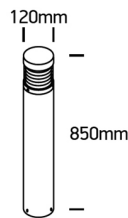

# RUM LED

/EXTERIOR/Pollerleuchten

Produktdatenblatt

- Gehäuse aus Aluminium-Druckguss
- Diffusor aus klarem Glas
- Schlagfestigkeit IK05
- inkl. Treiber
- COB LED, Ra>80
- Lichtfarbe: warm white 3000K
- Farben: grau, anthrazit

lisk\_poller\_double\_d

sk\_67034

67034\_g

Dieses Produkt gibt es in folgenden Ausführungen:

Best.-Nr.	Leuchtmittel	Detailinfos
54-67034/AN/W	Pollerl. RUM LED 15W/230V 3000K 450Nlm anthrazit H=850mm LED 15W 230V Lichtfarbe: 3000K, 450 Nlm CRI: Ra>80,	anthrazit, Glas klar, Abstrahlwinkel: 50°, Maße: Ø= 120mm, H= 850mm IP65, 3 Jahre, inkl. Treiber
54-67034/G/W	Pollerl. RUM LED 15W/230V 3000K 450Nlm grau H=850mm LED 15W 230V Lichtfarbe: 3000K, 450 Nlm CRI: Ra>80,	grau, Glas klar, Abstrahlwinkel: 50°, Maße: Ø= 120mm, H= 850mm IP65, 3 Jahre, inkl. Treiber