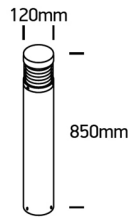

RUM LED

/Außenbeleuchtung/Pollerleuchten/Pollerleuchten

Produktdatenblatt

- Gehäuse aus Aluminium-Druckguss
- Diffusor aus klarem Glas
- Schlagfestigkeit IK05
- inkl. Treiber
- COB LED, Ra>80
- Lichtfarbe: warm white 3000K
- Farben: grau, anthrazit

lsk_poller_double_d

sk_67034

67034_g

Dieses Produkt gibt es in folgenden Ausführungen:

Best.-Nr.	Leuchtmittel	Detailinfos
54-67034/AN/W	Pollerl. RUM LED 15W/230V 3000K 450Nlm anthrazit H=850mm LED 15W 230V Lichtfarbe: 3000K, 450 Nlm CRI: Ra>80,	anthrazit, Glas klar, Abstrahlwinkel: 50°, Maße: Ø= 120mm, H= 850mm IP65, 3 Jahre, inkl. Treiber
54-67034/G/W	Pollerl. RUM LED 15W/230V 3000K 450Nlm grau H=850mm LED 15W 230V Lichtfarbe: 3000K, 450 Nlm CRI: Ra>80,	grau, Glas klar, Abstrahlwinkel: 50°, Maße: Ø= 120mm, H= 850mm IP65, 3 Jahre, inkl. Treiber