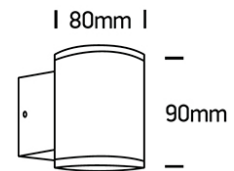

Dieses Produkt gibt es in folgenden Ausführungen:

Best.-Nr.	Leuchtmittel	Detailinfos
54-67400A/AN	Wandl. RUSO D max.10W/230V GU10 anthrazit 230V	anthrazit, Glas klar, Abstrahlwinkel: direkt, Maße: Ø= 80mm, H= 90mm IP54, 3 Jahre,
54-67400A/B	Wandl. RUSO D max.10W/230V GU10 schwarz 230V	schwarz, Glas klar, Abstrahlwinkel: direkt, Maße: Ø= 80mm, H= 90mm IP54, 3 Jahre,
54-67400A/G	Wandl. RUSO D max.10W/230V GU10 grau 230V	grau, Glas klar, Abstrahlwinkel: direkt, Maße: Ø= 80mm, H= 90mm IP54, 3 Jahre,
54-67400A/W	Wandl. RUSO D max.10W/230V GU10 weiß 230V	weiß, Glas klar, Abstrahlwinkel: direkt, Maße: Ø= 80mm, H= 90mm IP54, 3 Jahre,