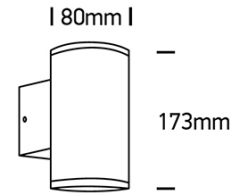

Dieses Produkt gibt es in folgenden Ausführungen:

Best.-Nr.	Leuchtmittel	Detailinfos
54-67400B/AN	Wandl. RUSO D/I max.2x10W/230V GU10 anthrazit max.2x10W 230V	anthrazit, Glas klar, Abstrahlwinkel: direkt / indirekt, Maße: Ø= 80mm, H= 173mm IP54, 3 Jahre,
54-67400B/B	Wandl. RUSO D/I max.2x35W/230V GU10 schwarz max.2x10W 230V	schwarz, Glas klar, Abstrahlwinkel: direkt / indirekt, Maße: Ø= 80mm, H= 173mm IP54, 3 Jahre,
54-67400B/G	Wandl. RUSO D/I max.2x10W/230V GU10 grau max.2x10W 230V	grau, Glas klar, Abstrahlwinkel: direkt / indirekt, Maße: Ø= 80mm, H= 173mm IP54, 3 Jahre,
54-67400B/W	Wandl. RUSO D/I max.2x10W/230V GU10 weiß max.2x10W 230V	weiß, Glas klar, Abstrahlwinkel: direkt / indirekt, Maße: Ø= 80mm, H= 173mm IP54, 3 Jahre,