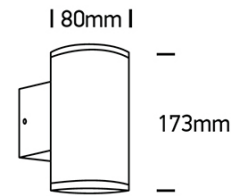

Dieses Produkt gibt es in folgenden Ausführungen:

Best.-Nr.	Leuchtmittel	Detailinfos
54-67400B/AN	Wandl. RUSO D/I max.2x10W/230V GU10 anthrazit max.2x10W 230V	anthrazit, Glas klar, Abstrahlwinkel: direkt / indirekt, Maße: Ø= 80mm, H= 173mm IP54, 3 Jahre,
54-67400B/B	Wandl. RUSO D/I max.2x35W/230V GU10 schwarz max.2x10W 230V	schwarz, Glas klar, Abstrahlwinkel: direkt / indirekt, Maße: Ø= 80mm, H= 173mm IP54, 3 Jahre,
54-67400B/G	Wandl. RUSO D/I max.2x10W/230V GU10 grau max.2x10W 230V	grau, Glas klar, Abstrahlwinkel: direkt / indirekt, Maße: Ø= 80mm, H= 173mm IP54, 3 Jahre,
54-67400B/W	Wandl. RUSO D/I max.2x10W/230V GU10 weiß max.2x10W 230V	weiß, Glas klar, Abstrahlwinkel: direkt / indirekt, Maße: Ø= 80mm, H= 173mm IP54, 3 Jahre,