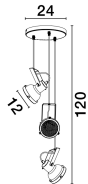

RUVI

/DEKORATIV/Hängeleuchten/Hängeleuchten

Produktdatenblatt

- Leuchtmittel: LED E14 DEPEND ON LAMP
- IP:20
- Lichtfarbe:DEPEND ON LAMPk DEPEND ON LAMPIm
- Material: METAL
- Farbe: MATT BLACK
- Maße: Ø=24cm H:120cm
- BULB: EXCLUDED

9624101_2

9624101_3

Dieses Produkt gibt es in folgenden Ausführungen:

Best.-Nr.	Leuchtmittel	Detailinfos
28-9624101	RUVI LED E14 DEPEND ON LAMP Lichtfarbe: DEPEND ON LAMP,	MATT BLACK, METAL, Maße: Ø=24cm H:120cm IP20,