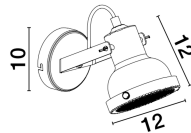

RUVI

/DEKORATIV/Wandleuchten/Wandleuchten

Produktdatenblatt

- Leuchtmittel: LED E14 DEPEND ON LAMP
- IP:20
- Lichtfarbe:DEPEND ON LAMPk DEPEND ON LAMPIm
- Material: METAL
- Farbe: MATT BLACK
- Maße: L=12cm W:18cm H:12cm
- BULB: EXCLUDED

9624102_2

9624102_3

Dieses Produkt gibt es in folgenden Ausführungen:

| Best.-Nr. | Leuchtmittel | Detailinfos |
|------------|---|---|
| 28-9624102 | RUVI LED E14 DEPEND ON LAMP Lichtfarbe: DEPEND ON LAMP, | MATT BLACK, METAL, Maße: L=12cm W:18cm H:12cm IP20, |