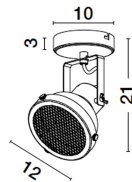

# RUVI

/DEKORATIV/Wandleuchten/Wandleuchten

Produktdatenblatt

- Leuchtmittel: LED GU10 DEPEND ON LAMP
- IP:20
- Lichtfarbe:DEPEND ON LAMPk DEPEND ON LAMPIm
- Material: METAL
- Farbe: MATT BLACK
- Maße: L=12cm W:20cm H:21cm
- BULB: EXCLUDED

9624103\_2

9624103\_3

Dieses Produkt gibt es in folgenden Ausführungen:

Best.-Nr.	Leuchtmittel	Detailinfos
28-9624103	RUVI DEPEND ON LAMP Lichtfarbe: DEPEND ON LAMP,	MATT BLACK, METAL, Maße: L=12cm W:20cm H:21cm IP20,