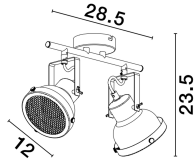

# RUVI

/DEKORATIV/Deckenleuchten/Deckenleuchten

Produktdatenblatt

- Leuchtmittel: LED GU10 DEPEND ON LAMP
- IP:20
- Lichtfarbe:DEPEND ON LAMPk DEPEND ON LAMPIm
- Material: METAL
- Farbe: MATT BLACK
- Maße: L=28,5cm W:12cm H:23,5cm
- BULB: EXCLUDED

9624104\_2

9624104\_3

Dieses Produkt gibt es in folgenden Ausführungen:

Best.-Nr.	Leuchtmittel	Detailinfos
28-9624104	RUVI DEPEND ON LAMP Lichtfarbe: DEPEND ON LAMP,	MATT BLACK, METAL, Maße: L=28,5cm W:12cm H:23,5cm IP20,