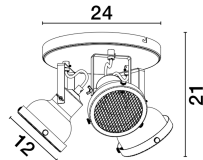

RUVI

/DEKORATIV/Deckenleuchten/Deckenleuchten

Produktdatenblatt

- Leuchtmittel: LED GU10 DEPEND ON LAMP
- IP:20
- Lichtfarbe:DEPEND ON LAMPk DEPEND ON LAMPIm
- Material: METAL
- Farbe: MATT BLACK
- Maße: Ø=24cm H:22cm
- BULB: EXCLUDED

9624105_2

9624105_3

Dieses Produkt gibt es in folgenden Ausführungen:

Best.-Nr.	Leuchtmittel	Detailinfos
28-9624105	RUVI DEPEND ON LAMP Lichtfarbe: DEPEND ON LAMP,	MATT BLACK, METAL, Maße: Ø=24cm H:22cm IP20,