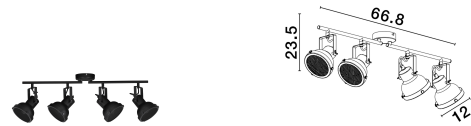

RUVI

/DEKORATIV/Deckenleuchten/Deckenleuchten

Produktdatenblatt

- Leuchtmittel: LED GU10 DEPEND ON LAMP
- IP:20
- Lichtfarbe:DEPEND ON LAMPk DEPEND ON LAMPIm
- Material: METAL
- Farbe: MATT BLACK
- Maße: L=66,8cm W:12cm H:25,5cm
- BULB: EXCLUDED

9624106_2

9624106_3

Dieses Produkt gibt es in folgenden Ausführungen:

Best.-Nr.	Leuchtmittel	Detailinfos
28-9624106	RUVI DEPEND ON LAMP Lichtfarbe: DEPEND ON LAMP,	MATT BLACK, METAL, Maße: L=66,8cm W:12cm H:25,5cm IP20,