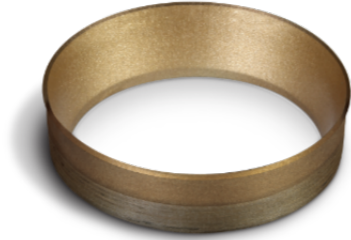

Reflektor zu RENDY M/TULUBA M LED Messing

/Elux Express 2025

Produktdatenblatt

- Gehäuse aus lackiertem Stahlblech
- Rahmen aus Aluminium
- Abdeckung mikroprismatisch
- bildschirmtauglich UGRModul 625
- inkl. Treiber
- Ra>80
- hohe Effizienz
- Lichtfarbe: cool white 4000K
- Farbe: weiß
- DA= 585x585mm

Dieses Produkt gibt es in folgenden Ausführungen:

Best.-Nr.	Leuchtmittel	Detailinfos
54-050300A/BS	Reflektor zu RENDY M/TULUBA M LED Messing	Messing, Reflektor

Herkunftsland EU - Irrtümer vorbehalten - Abmessungen können sich ändern.