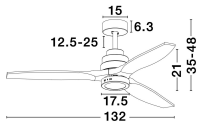

5231401_2

Sabal . 5231401