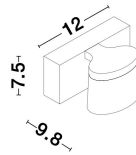

# SABIA

/DEKORATIV/Badezimmerleuchten/Badezimmerleuchten

Produktdatenblatt

- Leuchtmittel: LED 5 Watt
- IP:44
- Lichtfarbe:3000k 512lm
- Material: ALUMINIUM & ACRYLIC
- Farbe: CHROME
- Maße: L=12cm W:9.8cm H:7.5cm
- BULB: INCLUDED

9122311\_2

9122311\_3

9122311\_4

**SABIA - 9122311**

Chrome Aluminum  
& Acrylic  
LED 5 Watt 230 Volt  
513Lm 3000K IP44  
L: 12 W: 9.8 H: 7.5 cm

5 212017 423788

9122311\_5

9122311\_7

Dieses Produkt gibt es in folgenden Ausführungen:

Best.-Nr.	Leuchtmittel	Detailinfos
28-9122311	SABIA LED 5 Watt Lichtfarbe: 3000K,	CHROME, ALUMINIUM & ACRYLIC, Maße: L=12cm W:9.8cm H:7.5cm IP44,

Herkunftsland EU - Irrtümer vorbehalten - Abmessungen können sich ändern.