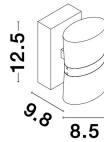

# SABIA

/DEKORATIV/Badezimmerleuchten/Badezimmerleuchten

Produktdatenblatt

- Leuchtmittel: LED 10 Watt
- IP:44
- Lichtfarbe:3000k 1026lm
- Material: ALUMINIUM & ACRYLIC
- Farbe: CHROME
- Maße: L=8.5cm W:9.8cm H:7.5cm
- BULB: INCLUDED

**SABIA - 9122321**

Chrome Aluminum  
& Acrylic  
LED 10 Watt 230 Volt  
1007Lm 3000K IP44  
L: 8.5 W: 9.8 H: 12.5 cm

9122321\_2

9122321\_3

9122321\_4

9122321\_5

9122321\_7

Dieses Produkt gibt es in folgenden Ausführungen:

Best.-Nr.	Leuchtmittel	Detailinfos
28-9122321	SABIA LED 10 Watt Lichtfarbe: 3000K,	CHROME, ALUMINIUM & ACRYLIC, Maße: L=8.5cm W:9.8cm H:7.5cm IP44,

Herkunftsland EU - Irrtümer vorbehalten - Abmessungen können sich ändern.