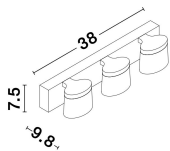

9122331_2

9122331_3

9122331_4

9122331_5

9122331_6

**SABIA - 9122331**

Chrome Aluminum & Acrylic
 LED 15 Watt 230 Volt
 1620Lm 3000K IP44
 L: 38 W: 9.8 H: 7.5 cm

5 212017 423801

9122331_7

9122331_8

9122331_10

Dieses Produkt gibt es in folgenden Ausführungen:

Best.-Nr.	Leuchtmittel	Detailinfos
28-9122331	SABIA LED 15 Watt Lichtfarbe: 3000K,	CHROME, ALUMINIUM & ACRYLIC, Maße: L=38cm W:9.8cm H:7.5cm IP44,