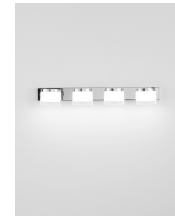

SABIA

/DEKORATIV/Badezimmerleuchten/Badezimmerleuchten

Produktdatenblatt

- Leuchtmittel: LED 20 Watt
- IP:44
- Lichtfarbe:3000k 2052lm
- Material: ALUMINIUM & ACRYLIC
- Farbe: CHROME
- Maße: L=51cm W:9.8cm H:7.5cm
- BULB: INCLUDED

9122341_2

9122341_3

9122341_4

9122341_5

9122341_6

9122341_7

9122341_8

9122341_9

SABIA - 9122341
Chrome Aluminum & Acrylic
LED 20 Watt 230 Volt
1906Lm 3000K IP44
L: 51 W: 9.8 H: 7.5 cm

9122341_10

9122341_12

Dieses Produkt gibt es in folgenden Ausführungen:

Best.-Nr.	Leuchtmittel	Detailinfos
28-9122341	SABIA LED 20 Watt Lichtfarbe: 3000K,	CHROME, ALUMINIUM & ACRYLIC, Maße: L=51cm W:9.8cm H:7.5cm IP44,

Herkunftsland EU - Irrtümer vorbehalten - Abmessungen können sich ändern.

ELUX Lichtsysteme GmbH
A-1230 Wien
Deutschstraße 4

Tel. 01/6154690, Fax 01/6154690-80
office@elux-licht.at

www.elux-licht.at