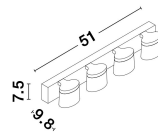

9122341\_2

9122341\_3

9122341\_4

9122341\_5

9122341\_6

9122341\_7

9122341\_8

9122341\_9

**SABIA - 9122341**  
 Chrome Aluminum & Acrylic  
 LED 20 Watt 230 Volt  
 1906Lm 3000K IP44  
 L: 51 W: 9.8 H: 7.5 cm

9122341\_10

9122341\_12

Dieses Produkt gibt es in folgenden Ausführungen:

Best.-Nr.	Leuchtmittel	Detailinfos
28-9122341	SABIA LED 20 Watt Lichtfarbe: 3000K,	CHROME, ALUMINIUM & ACRYLIC, Maße: L=51cm W:9.8cm H:7.5cm IP44,