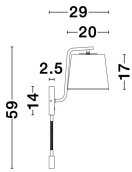

# SAGE

/DEKORATIV/Wandleuchten/Wandleuchten

Produktdatenblatt

- Leuchtmittel: LED & LED E27 15 Watt
- IP:20
- Lichtfarbe:3000k 190lm
- Material: ALUMIUM & FABRIC
- Farbe: WHITE
- Maße: L=20cm W:29cm H:59cm
- BULB: EXCLUDED

9129329\_2

9129329\_3

9129329\_4

9129329\_5

9129329\_6

**SAGE - 9129329**  
 White Aluminium  
 White Fabric Shade  
 Switch On/Off  
 LED E27 1x12 Watt  
 LED 1x3 Watt 190Lm 230 Volt  
 Bulb Excluded IP20  
 D: 20 W:29 H: 59 cm

9129329\_7

9129329\_8

9129329\_10

Dieses Produkt gibt es in folgenden Ausführungen:

Best.-Nr.	Leuchtmittel	Detailinfos
28-9129329	SAGE 15 Watt Lichtfarbe: 3000K,	WHITE, ALUMIUM & FABRIC, Maße: L=20cm W:29cm H:59cm IP20,