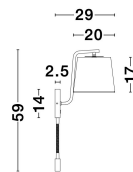

SAGE

/DEKORATIV/Wandleuchten/Wandleuchten

Produktdatenblatt

- Leuchtmittel: LED & LED E27 15 Watt
- IP:20
- Lichtfarbe:3000k 190lm
- Material: ALUMIUM & FABRIC
- Farbe: BLACK
- Maße: L=20cm W:29cm H:59cm
- BULB: EXCLUDED

9129330_9

9129330_10

9129330_12

Dieses Produkt gibt es in folgenden Ausführungen:

Best.-Nr.	Leuchtmittel	Detailinfos
28-9129330	SAGE 15 Watt Lichtfarbe: 3000K,	BLACK, ALUMIUM & FABRIC, Maße: L=20cm W:29cm H:59cm IP20,

Herkunftsland EU - Irrtümer vorbehalten - Abmessungen können sich ändern.

ELUX Lichtsysteme GmbH
A-1230 Wien
Deutschstraße 4

Tel. 01/6154690, Fax 01/6154690-80
office@elux-licht.at

www.elux-licht.at