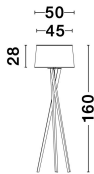

SALINO

/DEKORATIV/Stehleuchten/Stehleuchten

Produktdatenblatt

- Leuchtmittel: LED E27 DEPEND ON LAMP
- IP:20
- Lichtfarbe:DEPEND ON LAMPk DEPEND ON LAMPIm
- Material: WOOD & FABRIC
- Farbe: NATURAL & IVORY
- Maße: Ø=50cm H:160cm
- BULB: EXCLUDED

9145061_2

9145061_3

9145061_4

9145061_5

9145061_6

SALINO - 9145061
 Ivory Fabric Shade
 Brown Fabric Wire
 Natural Wood
 LED E27 1x12 Watt 230 Volt
 IP20 Bulb Excluded
 D: 50 H: 28 H: 160 cm

9145061_7

9145061_8

9145061_10

Dieses Produkt gibt es in folgenden Ausführungen:

Best.-Nr.	Leuchtmittel	Detailinfos
28-9145061	SALINO LED E27 DEPEND ON LAMP Lichtfarbe: DEPEND ON LAMP,	NATURAL & IVORY, WOOD & FABRIC, Maße: Ø=50cm H:160cm IP20,