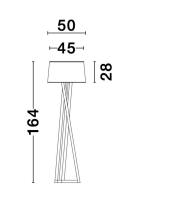

SALINO

/DEKORATIV/Stehleuchten/Stehleuchten

Produktdatenblatt

- Leuchtmittel: LED E27 DEPEND ON LAMP
- IP:20
- Lichtfarbe:DEPEND ON LAMPk DEPEND ON LAMPIm
- Material: WOOD & FABRIC
- Farbe: NATURAL & IVORY
- Maße: Ø=50cm H:164cm
- BULB: EXCLUDED

9145071_9

Dieses Produkt gibt es in folgenden Ausführungen:

Best.-Nr.	Leuchtmittel	Detailinfos
28-9145071	SALINO LED E27 DEPEND ON LAMP Lichtfarbe: DEPEND ON LAMP,	NATURAL & IVORY, WOOD & FABRIC, Maße: Ø=50cm H:164cm IP20,

Herkunftsland EU - Irrtümer vorbehalten - Abmessungen können sich ändern.

ELUX Lichtsysteme GmbH
A-1230 Wien
Deutschstraße 4

Tel. 01/6154690, Fax 01/6154690-80
office@elux-licht.at

www.elux-licht.at