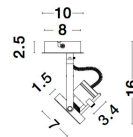

SALVA

/DEKORATIV/Deckenleuchten/Deckenleuchten

Produktdatenblatt

- Leuchtmittel: LED GU10 DEPEND ON LAMP
- IP:20
- Lichtfarbe:DEPEND ON LAMPk DEPEND ON LAMPIm
- Material: METAL
- Farbe: SANDY BLACK
- Maße: Ø=10cm H:16cm
- BULB: EXCLUDED

9155101_2

9155101_3

9155101_4

9155101_6

SALVA - 9155101

Sandy Black Metal
LED GU10 1x10 230 Volt
IP20 Bulb Excluded
L: 10 H: 16 cm

9155101_7

5 212017 426512

9155101_9

Dieses Produkt gibt es in folgenden Ausführungen:

Best.-Nr.	Leuchtmittel	Detailinfos
28-9155101	SALVA DEPEND ON LAMP Lichtfarbe: DEPEND ON LAMP,	SANDY BLACK, METAL, Maße: Ø=10cm H:16cm IP20,

Herkunftsland EU - Irrtümer vorbehalten - Abmessungen können sich ändern.