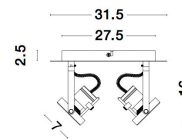

SALVA

/DEKORATIV/Deckenleuchten/Deckenleuchten

Produktdatenblatt

- Leuchtmittel: LED GU10 DEPEND ON LAMP
- IP:20
- Lichtfarbe:DEPEND ON LAMPk DEPEND ON LAMPIm
- Material: METAL
- Farbe: SANDY BLACK
- Maße: L=31.5cm W:7cm H:16cm
- BULB: EXCLUDED

9155102_3

9155102_4

9155102_5

9155102_6

SALVA - 9155102

Sandy Black Metal
LED GU10 2x10 Watt 230 Volt
IP20 Bulb Excluded
L: 31.5 W: 7 H: 16 cm

9155102_7

5 212017 426529

9155102_9

Dieses Produkt gibt es in folgenden Ausführungen:

Best.-Nr.	Leuchtmittel	Detailinfos
28-9155102	SALVA DEPEND ON LAMP Lichtfarbe: DEPEND ON LAMP,	SANDY BLACK, METAL, Maße: L=31.5cm W:7cm H:16cm IP20,