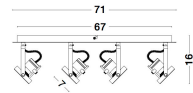

SALVA

/DEKORATIV/Deckenleuchten/Deckenleuchten

Produktdatenblatt

- Leuchtmittel: LED GU10 DEPEND ON LAMP
- IP:20
- Lichtfarbe:DEPEND ON LAMPk DEPEND ON LAMPIm
- Material: METAL
- Farbe: SANDY BLACK
- Maße: L=71cm W:19cm H:16cm
- BULB: EXCLUDED

9155103_2

9155103_3

9155103_4

9155103_5

9155103_6

SALVA - 9155103

Sandy Black Metal
LED GU10 4x10 Watt 230 Volt
IP20 Bulb Excluded
L: 71 W: 19 H: 16 cm

9155103_7

9155103_9

Dieses Produkt gibt es in folgenden Ausführungen:

Best.-Nr.	Leuchtmittel	Detailinfos
28-9155103	SALVA DEPEND ON LAMP Lichtfarbe: DEPEND ON LAMP,	SANDY BLACK, METAL, Maße: L=71cm W:19cm H:16cm IP20,