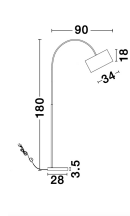

9401652_9

SAMA - 9401652
Black Fabric Shade
Black Aluminium Base
LED E27 1x12 Watt 230 Volt
IP20 Bulb Excluded
L: 90 H: 180 cm

9401652_10