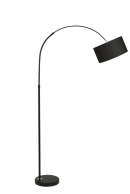

SAMA

/DEKORATIV/Stehleuchten/Stehleuchten

Produktdatenblatt

- Leuchtmittel: LED E27 DEPEND ON LAMP
- IP:20
- Lichtfarbe:DEPEND ON LAMPk DEPEND ON LAMPIm
- Material: ALUMINIUM & FABRIC
- Farbe: BLACK
- Maße: Ø=90cm H:180cm
- BULB: EXCLUDED

9401652_2

9401652_3

9401652_4

9401652_5

9401652_6

9401652_7

9401652_8

9401652_9

SAMA - 9401652
 Black Fabric Shade
 Black Aluminium Base
 LED E27 1x12 Watt 230 Volt
 IP20 Bulb Excluded
 L: 90 H: 180 cm

9401652_10

9401652_12

Dieses Produkt gibt es in folgenden Ausführungen:

Best.-Nr.	Leuchtmittel	Detailinfos
28-9401652	SAMA LED E27 DEPEND ON LAMP Lichtfarbe: DEPEND ON LAMP,	BLACK, ALUMINIUM & FABRIC, Maße: Ø=90cm H:180cm IP20,