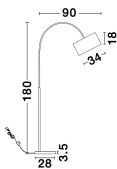

SAMA

/DEKORATIV/Stehleuchten/Stehleuchten

Produktdatenblatt

- Leuchtmittel: LED E27 DEPEND ON LAMP
- IP:20
- Lichtfarbe:DEPEND ON LAMPk DEPEND ON LAMPIm
- Material: ALUMINIUM & FABRIC
- Farbe: WHITE
- Maße: Ø=90cm H:180cm
- BULB: EXCLUDED

9401653_2

9401653_3

9401653_4

9401653_5

9401653_6

**SAMA - 9401653**

White Fabric Shade
White Aluminium Base
LED E27 1x12 Watt 230 Volt
IP20 Bulb Excluded
L: 90 H: 180 cm

5 212017 420824

9401653_7

9401653_8

9401653_10

Dieses Produkt gibt es in folgenden Ausführungen:

Best.-Nr.	Leuchtmittel	Detailinfos
28-9401653	SAMA LED E27 DEPEND ON LAMP Lichtfarbe: DEPEND ON LAMP,	WHITE, ALUMINIUM & FABRIC, Maße: Ø=90cm H:180cm IP20,