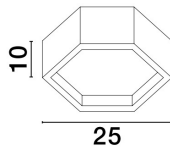

SAMBA

/DEKORATIV/Deckenleuchten/Deckenleuchten

Produktdatenblatt

- Leuchtmittel: LED 10 Watt
- IP:20
- Lichtfarbe:3000k 600lm
- Material: ALUMINIUM & ACRYLIC
- Farbe: SANDY BLACK
- Maße: Ø=25cm H:10cm
- BULB: INCLUDED

9212312_2

9212312_3

Dieses Produkt gibt es in folgenden Ausführungen:

Best.-Nr.	Leuchtmittel	Detailinfos
28-9212312	SAMBA LED 10 Watt Lichtfarbe: 3000K,	SANDY BLACK, ALUMINIUM & ACRYLIC, Maße: Ø=25cm H:10cm IP20,