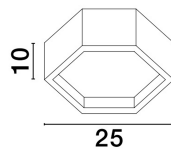

SAMBA

/DEKORATIV/Deckenleuchten/Deckenleuchten

Produktdatenblatt

- Leuchtmittel: LED 10 Watt
- IP:20
- Lichtfarbe:3000k 600lm
- Material: ALUMINIUM & ACRYLIC
- Farbe: SANDY WHITE
- Maße: Ø=25cm H:10cm
- BULB: INCLUDED

9212313_2

9212313_3

9212313_4

Dieses Produkt gibt es in folgenden Ausführungen:

Best.-Nr.	Leuchtmittel	Detailinfos
28-9212313	SAMBA LED 10 Watt Lichtfarbe: 3000K,	SANDY WHITE, ALUMINIUM & ACRYLIC, Maße: Ø=25cm H:10cm IP20,