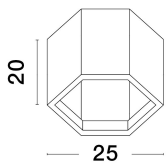

SAMBA

/DEKORATIV/Deckenleuchten/Deckenleuchten

Produktdatenblatt

- Leuchtmittel: LED 10 Watt
- IP:20
- Lichtfarbe:3000k 600lm
- Material: ALUMINIUM & ACRYLIC
- Farbe: SANDY BLACK
- Maße: Ø=25cm H:20cm
- BULB: INCLUDED

9212314_2

9212314_3

9212314_4

9212314_5

9212314_6

9212314_7

Dieses Produkt gibt es in folgenden Ausführungen:

Best.-Nr.	Leuchtmittel	Detailinfos
28-9212314	SAMBA LED 10 Watt Lichtfarbe: 3000K,	SANDY BLACK, ALUMINIUM & ACRYLIC, Maße: Ø=25cm H:20cm IP20,