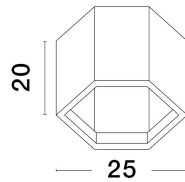

# SAMBA

/DEKORATIV/Deckenleuchten/Deckenleuchten

Produktdatenblatt

- Leuchtmittel: LED 10 Watt
- IP:20
- Lichtfarbe:3000k 600lm
- Material: ALUMINIUM & ACRYLIC
- Farbe: SANDY WHITE
- Maße: Ø=25cm H:20cm
- BULB: INCLUDED

9212315\_2

9212315\_3

Dieses Produkt gibt es in folgenden Ausführungen:

Best.-Nr.	Leuchtmittel	Detailinfos
28-9212315	SAMBA LED 10 Watt Lichtfarbe: 3000K,	SANDY WHITE, ALUMINIUM & ACRYLIC, Maße: Ø=25cm H:20cm IP20,