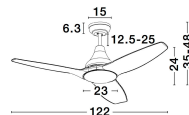

SAMOA

/DEKORATIV/Ventilatoren/Ventilatoren

Produktdatenblatt

- Leuchtmittel: LED 18 Watt
- IP:20
- Lichtfarbe:3000k 650lm
- Material: STEEL & GLASS
- Farbe: BLACK
- Maße: Ø=122cm H:35-48cm
- BULB: INCLUDED

5267302_2

5267302_3

5267302_4

5267302_5

5267302_6

5267302_7

5267302_8

5267302_9

Samoa - 5267302
 Body Material Steel Matt Black & Glass
 3 ABS Black Blades
 DC Motor Max.40 Watt
 3 Speed DC Fan Control
 Reversible Summer/Winter Function
 LED 18 Watt 700Lm 3000K IP20
 Size Assembled D: 122 H: 35-48 cm

5267302_10

5267302_12

Dieses Produkt gibt es in folgenden Ausführungen:

Best.-Nr.	Leuchtmittel	Detailinfos
28-5267302	SAMOA LED 18 Watt Lichtfarbe: 3000K,	BLACK, STEEL & GLASS, Maße: Ø=122cm H:35-48cm IP20,