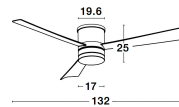

9953016_5

SATIN - 9953016

9953016_6