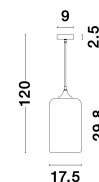

SAVAZ

/DEKORATIV/Hängeleuchten/Hängeleuchten

Produktdatenblatt

- Leuchtmittel: LED E27 DEPEND ON LAMP
- IP:20
- Lichtfarbe:DEPEND ON LAMPk DEPEND ON LAMPIm
- Material: METAL & GLASS
- Farbe: BLACK & CHROME
- Maße: Ø=17.5cm H:120cm
- BULB: EXCLUDED

9726481_2

9726481_3

9726481_4

9726481_5

9726481_6

SAVAZ - 9726481

Chrome Glass
Black Metal
Black Fabric Wire
LED E27 1x12 Watt 230 Volt
IP20 Bulb Excluded
D: 17.5 H: 29.8 H: 120 cm

5 212017 421258

9726481_7

9726481_9

Dieses Produkt gibt es in folgenden Ausführungen:

Best.-Nr.	Leuchtmittel	Detailinfos
28-9726481	SAVAZ LED E27 DEPEND ON LAMP Lichtfarbe: DEPEND ON LAMP,	BLACK & CHROME, METAL & GLASS, Maße: Ø=17.5cm H:120cm IP20,