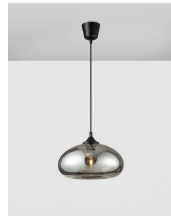

SAVAZ

/DEKORATIV/Hängeleuchten/Hängeleuchten

Produktdatenblatt

- Leuchtmittel: LED E27 DEPEND ON LAMP
- IP:20
- Lichtfarbe:DEPEND ON LAMPk DEPEND ON LAMPIm
- Material: METAL & GLASS
- Farbe: BLACK & CHROME
- Maße: Ø=28cm H:120cm
- BULB: EXCLUDED

9726482_2

9726482_3

9726482_4

9726482_5

9726482_6

SAVAZ - 9726482

Chrome Glass
Black Metal
Black Fabric Wire
LED E27 1x12 Watt 230 Volt
IP20 Bulb Excluded
D: 28 H: 14 H_z: 120 cm

5 212017 421265

9726482_7

9726482_9

Dieses Produkt gibt es in folgenden Ausführungen:

Best.-Nr.	Leuchtmittel	Detailinfos
28-9726482	SAVAZ LED E27 DEPEND ON LAMP Lichtfarbe: DEPEND ON LAMP,	BLACK & CHROME, METAL & GLASS, Maße: Ø=28cm H:120cm IP20,