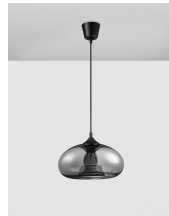

SAVAZ

/DEKORATIV/Hängeleuchten/Hängeleuchten

Produktdatenblatt

- Leuchtmittel: LED E27 DEPEND ON LAMP
- IP:20
- Lichtfarbe:DEPEND ON LAMPk DEPEND ON LAMPIm
- Material: METAL & GLASS
- Farbe: BLACK & CHROME
- Maße: Ø=28cm H:120cm
- BULB: EXCLUDED

9726482_2

9726482_3

9726482_4

9726482_5

9726482_6

SAVAZ - 9726482

Chrome Glass
Black Metal
Black Fabric Wire
LED E27 1x12 Watt 230 Volt
IP20 Bulb Excluded
D: 28 H: 14 H_z: 120 cm

5 212017 421265

9726482_7

9726482_9

Dieses Produkt gibt es in folgenden Ausführungen:

Best.-Nr.	Leuchtmittel	Detailinfos
28-9726482	SAVAZ LED E27 DEPEND ON LAMP Lichtfarbe: DEPEND ON LAMP,	BLACK & CHROME, METAL & GLASS, Maße: Ø=28cm H:120cm IP20,