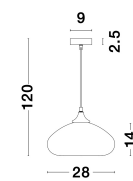

SAVAZ

/DEKORATIV/Hängeleuchten/Hängeleuchten

Produktdatenblatt

- Leuchtmittel: LED E27 DEPEND ON LAMP
- IP:20
- Lichtfarbe:DEPEND ON LAMPk DEPEND ON LAMPIm
- Material: METAL & GLASS
- Farbe: BLACK & CHROME
- Maße: Ø=28cm H:120cm
- BULB: EXCLUDED

9726482_2

9726482_3

9726482_4

9726482_5

9726482_6

SAVAZ - 9726482

Chrome Glass
Black Metal
Black Fabric Wire
LED E27 1x12 Watt 230 Volt
IP20 Bulb Excluded
D: 28 H: 14 H_z: 120 cm

5 212017 421265

9726482_7

9726482_9

Dieses Produkt gibt es in folgenden Ausführungen:

Best.-Nr.	Leuchtmittel	Detailinfos
28-9726482	SAVAZ LED E27 DEPEND ON LAMP Lichtfarbe: DEPEND ON LAMP,	BLACK & CHROME, METAL & GLASS, Maße: Ø=28cm H:120cm IP20,