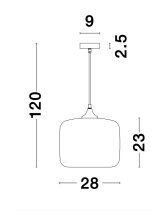

SAVAZ

/DEKORATIV/Hängeleuchten/Hängeleuchten

Produktdatenblatt

- Leuchtmittel: LED E27 DEPEND ON LAMP
- IP:20
- Lichtfarbe:DEPEND ON LAMPk DEPEND ON LAMPIm
- Material: METAL & GLASS
- Farbe: BLACK & CHROME
- Maße: Ø=28cm H:120cm
- BULB: EXCLUDED

9726483_2

9726483_3

9726483_4

9726483_5

9726483_6

SAVAZ - 9726483

Chrome Glass
Black Metal
Black Fabric Wire
LED E27 1x12 Watt 230 Volt
IP20 Bulb Excluded
D: 28 H: 23 Hz: 120 cm

5 212017 421272

9726483_7

9726483_9

Dieses Produkt gibt es in folgenden Ausführungen:

Best.-Nr.	Leuchtmittel	Detailinfos
28-9726483	SAVAZ LED E27 DEPEND ON LAMP Lichtfarbe: DEPEND ON LAMP,	BLACK & CHROME, METAL & GLASS, Maße: Ø=28cm H:120cm IP20,