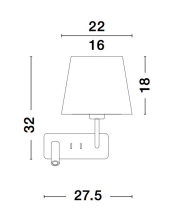

SAVONA

/DEKORATIV/Wandleuchten/Wandleuchten

Produktdatenblatt

- Leuchtmittel: LED & LED E27 15 Watt
- IP:20
- Lichtfarbe:3000k 210lm
- Material: ALUMINIUM & FABRIC
- Farbe: WHITE & SANDY BLACK
- Maße: L=27.5cm W:24cm H:32cm
- BULB: EXCLUDED

9919151_8

Dieses Produkt gibt es in folgenden Ausführungen:

Best.-Nr.	Leuchtmittel	Detailinfos
28-9919151	SAVONA 15 Watt Lichtfarbe: 3000K,	WHITE & SANDY BLACK, ALUMINIUM & FABRIC, Maße: L=27.5cm W:24cm H:32cm IP20,

Herkunftsland EU - Irrtümer vorbehalten - Abmessungen können sich ändern.

ELUX Lichtsysteme GmbH
A-1230 Wien
Deutschstraße 4

Tel. 01/6154690, Fax 01/6154690-80
office@elux-licht.at

www.elux-licht.at