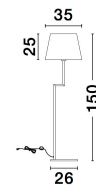

SAVONA

/DEKORATIV/Stehleuchten/Stehleuchten

Produktdatenblatt

- Leuchtmittel: LED E27 DEPEND ON LAMP
- IP:20
- Lichtfarbe:DEPEND ON LAMPk DEPEND ON LAMPIm
- Material: ALUMINIUM & FABRIC
- Farbe: WHITE & SANDY BLACK
- Maße: L=35cm W:18cm H:150cm
- BULB: EXCLUDED

9919153_2

9919153_3

9919153_4

9919153_5

9919153_6

SAVONA - 9919153

White Fabric Shade
Sandy Black Aluminium
LED E27 1x12 Watt 230 Volt
IP20 Bulb Excluded
D: 35 W: 18 H: 25 H: 150 cm

9919153_7

9919153_9

Dieses Produkt gibt es in folgenden Ausführungen:

Best.-Nr.	Leuchtmittel	Detailinfos
28-9919153	SAVONA LED E27 DEPEND ON LAMP Lichtfarbe: DEPEND ON LAMP,	WHITE & SANDY BLACK, ALUMINIUM & FABRIC, Maße: L=35cm W:18cm H:150cm IP20,