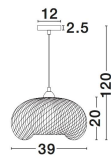

SCARLET

/DEKORATIV/Hängeleuchten/Hängeleuchten

Produktdatenblatt

- Leuchtmittel: LED E27 DEPEND ON LAMP
- IP:20
- Lichtfarbe:DEPEND ON LAMPk DEPEND ON LAMPIm
- Material: BAMBOO
- Farbe: NATURAL
- Maße: Ø=39cm H:120cm
- BULB: EXCLUDED

9142498_2

9142498_3

SCARLET • 9142498

Natural Bamboo
 Black PVC Wire & Base
 LED E27 1x12 Watt 230 Volt
 IP20 Bulb Excluded
 D: 39 H1: 20 H2: 120 cm

5 212017 416339

9142498_4

9142498_6

Dieses Produkt gibt es in folgenden Ausführungen:

Best.-Nr.	Leuchtmittel	Detailinfos
28-9142498	SCARLET LED E27 DEPEND ON LAMP Lichtfarbe: DEPEND ON LAMP,	NATURAL, BAMBOO, Maße: Ø=39cm H:120cm IP20,

Herkunftsland EU - Irrtümer vorbehalten - Abmessungen können sich ändern.