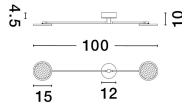

SCOPE

/DEKORATIV/Wandleuchten/Wandleuchten

Produktdatenblatt

- Leuchtmittel: LED 19 Watt
- IP:20
- Lichtfarbe:3000k 1781lm
- Material: METAL & ACRYLIC
- Farbe: BLACK
- Maße: L=100cm W:26cm H:120cm
- BULB: INCLUDED

9695250_2

9695250_3

9695250_4

Dieses Produkt gibt es in folgenden Ausführungen:

Best.-Nr.	Leuchtmittel	Detailinfos
28-9695250	SCOPE LED 19 Watt Lichtfarbe: 3000K,	BLACK, METAL & ACRYLIC, Maße: L=100cm W:26cm H:120cm IP20,