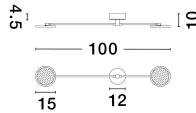

SCOPE

/DEKORATIV/Wandleuchten/Wandleuchten

Produktdatenblatt

- Leuchtmittel: LED 18 Watt
- IP:20
- Lichtfarbe:3000k 1836lm
- Material: METAL & ACRYLIC
- Farbe: BLACK
- Maße: L=100cm W:26cm H:120cm
- BULB: INCLUDED

9695251_2

9695251_3

9695251_4

Dieses Produkt gibt es in folgenden Ausführungen:

Best.-Nr.	Leuchtmittel	Detailinfos
28-9695251	SCOPE LED 18 Watt Lichtfarbe: 3000K,	BLACK, METAL & ACRYLIC, Maße: L=100cm W:26cm H:120cm IP20,