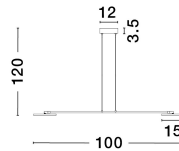

# SCOPE

/DEKORATIV/Hängeleuchten/Hängeleuchten

Produktdatenblatt

- Leuchtmittel: LED 19 Watt
- IP:20
- Lichtfarbe:3000k 1817lm
- Material: METAL & ACRYLIC
- Farbe: BLACK
- Maße: L=100cm W:26cm H:120cm
- BULB: INCLUDED

9695252\_2

9695252\_3

9695252\_4

Dieses Produkt gibt es in folgenden Ausführungen:

Best.-Nr.	Leuchtmittel	Detailinfos
28-9695252	SCOPE LED 19 Watt Lichtfarbe: 3000K,	BLACK, METAL & ACRYLIC, Maße: L=100cm W:26cm H:120cm IP20,