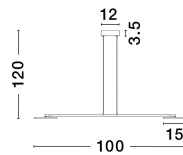

SCOPE

/DEKORATIV/Hängeleuchten/Hängeleuchten

Produktdatenblatt

- Leuchtmittel: LED 19 Watt
- IP:20
- Lichtfarbe:3000k 1882lm
- Material: METAL & ACRYLIC
- Farbe: BLACK
- Maße: L=100cm W:26cm H:120cm
- BULB: INCLUDED

9695253_2

9695253_3

9695253_4

Dieses Produkt gibt es in folgenden Ausführungen:

Best.-Nr.	Leuchtmittel	Detailinfos
28-9695253	SCOPE LED 19 Watt Lichtfarbe: 3000K,	BLACK, METAL & ACRYLIC, Maße: L=100cm W:26cm H:120cm IP20,