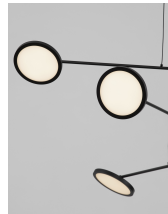

SCOPE

/DEKORATIV/Hängeleuchten/Hängeleuchten

Produktdatenblatt

- Leuchtmittel: LED 49 Watt
- IP:20
- Lichtfarbe:3000k 4695lm
- Material: METAL & ACRYLIC
- Farbe: BLACK
- Maße: L=100cm W:88,5cm H:150cm
- BULB: INCLUDED

9695254_2

9695254_3

9695254_4

9695254_5

9695254_6

Dieses Produkt gibt es in folgenden Ausführungen:

Best.-Nr.	Leuchtmittel	Detailinfos
28-9695254	SCOPE LED 49 Watt Lichtfarbe: 3000K,	BLACK, METAL & ACRYLIC, Maße: L=100cm W:88,5cm H:150cm IP20,