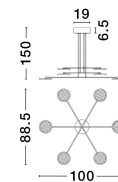

SCOPE

/DEKORATIV/Hängeleuchten/Hängeleuchten

Produktdatenblatt

- Leuchtmittel: LED 49 Watt
- IP:20
- Lichtfarbe:3000k 4695lm
- Material: METAL & ACRYLIC
- Farbe: BLACK
- Maße: L=100cm W:88,5cm H:150cm
- BULB: INCLUDED

9695254_2

9695254_3

9695254_4

9695254_5

9695254_6

Dieses Produkt gibt es in folgenden Ausführungen:

Best.-Nr.	Leuchtmittel	Detailinfos
28-9695254	SCOPE LED 49 Watt Lichtfarbe: 3000K,	BLACK, METAL & ACRYLIC, Maße: L=100cm W:88,5cm H:150cm IP20,