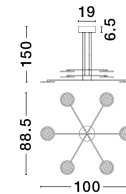

SCOPE

/DEKORATIV/Hängeleuchten/Hängeleuchten

Produktdatenblatt

- Leuchtmittel: LED 47 Watt
- IP:20
- Lichtfarbe:3000k 4306lm
- Material: METAL & ACRYLIC
- Farbe: BLACK
- Maße: L=100cm W:88,5cm H:120cm
- BULB: INCLUDED

9695255_2

9695255_3

9695255_4

9695255_5

9695255_6

Dieses Produkt gibt es in folgenden Ausführungen:

Best.-Nr.	Leuchtmittel	Detailinfos
28-9695255	SCOPE LED 47 Watt Lichtfarbe: 3000K,	BLACK, METAL & ACRYLIC, Maße: L=100cm W:88,5cm H:120cm IP20,