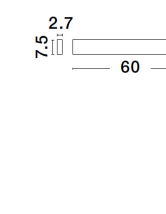

SELINE

/DEKORATIV/Wandleuchten/Wandleuchten

Produktdatenblatt

- Leuchtmittel: LED 20 Watt
- IP:20
- Lichtfarbe:3000k 1478lm
- Material: ALUMINIUM
- Farbe: SANDY BLACK
- Maße: L=60cm W:2,7cm H:7,5cm
- BULB: INCLUDED

9060613_10

Dieses Produkt gibt es in folgenden Ausführungen:

Best.-Nr.	Leuchtmittel	Detailinfos
28-9060613	SELINE LED 20 Watt Lichtfarbe: 3000K,	SANDY BLACK, ALUMINIUM, Maße: L=60cm W:2,7cm H:7,5cm IP20,