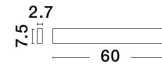

SELINE

/DEKORATIV/Wandleuchten/Wandleuchten

Produktdatenblatt

- Leuchtmittel: LED 20 Watt
- IP:20
- Lichtfarbe:3000k 1478lm
- Material: ALUMINIUM
- Farbe: SANDY BLACK
- Maße: L=60cm W:2,7cm H:7,5cm
- BULB: INCLUDED

9060613_10

Dieses Produkt gibt es in folgenden Ausführungen:

Best.-Nr.	Leuchtmittel	Detailinfos
28-9060613	SELINE LED 20 Watt Lichtfarbe: 3000K,	SANDY BLACK, ALUMINIUM, Maße: L=60cm W:2,7cm H:7,5cm IP20,