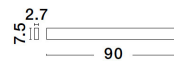

SELINE

/DEKORATIV/Wandleuchten/Wandleuchten

Produktdatenblatt

- Leuchtmittel: LED 36 Watt
- IP:20
- Lichtfarbe:3000k 2614lm
- Material: ALUMINIUM
- Farbe: SANDY BLACK
- Maße: L=90cm W:2,7cm H:7,5cm
- BULB: INCLUDED

9060913_2

9060913_3

9060913_4

9060913_5

Dieses Produkt gibt es in folgenden Ausführungen:

Best.-Nr.	Leuchtmittel	Detailinfos
28-9060913	SELINE LED 36 Watt Lichtfarbe: 3000K,	SANDY BLACK, ALUMINIUM, Maße: L=90cm W:2,7cm H:7,5cm IP20,