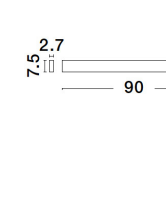

SELINE

/DEKORATIV/Wandleuchten/Wandleuchten

Produktdatenblatt

- Leuchtmittel: LED 36 Watt
- IP:20
- Lichtfarbe:3000k 2614lm
- Material: ALUMINIUM
- Farbe: SANDY WHITE
- Maße: L=90cm W:2,7cm H:7,5cm
- BULB: INCLUDED

9060914_10

Dieses Produkt gibt es in folgenden Ausführungen:

Best.-Nr.	Leuchtmittel	Detailinfos
28-9060914	SELINE LED 36 Watt Lichtfarbe: 3000K,	SANDY WHITE, ALUMINIUM, Maße: L=90cm W:2,7cm H:7,5cm IP20,